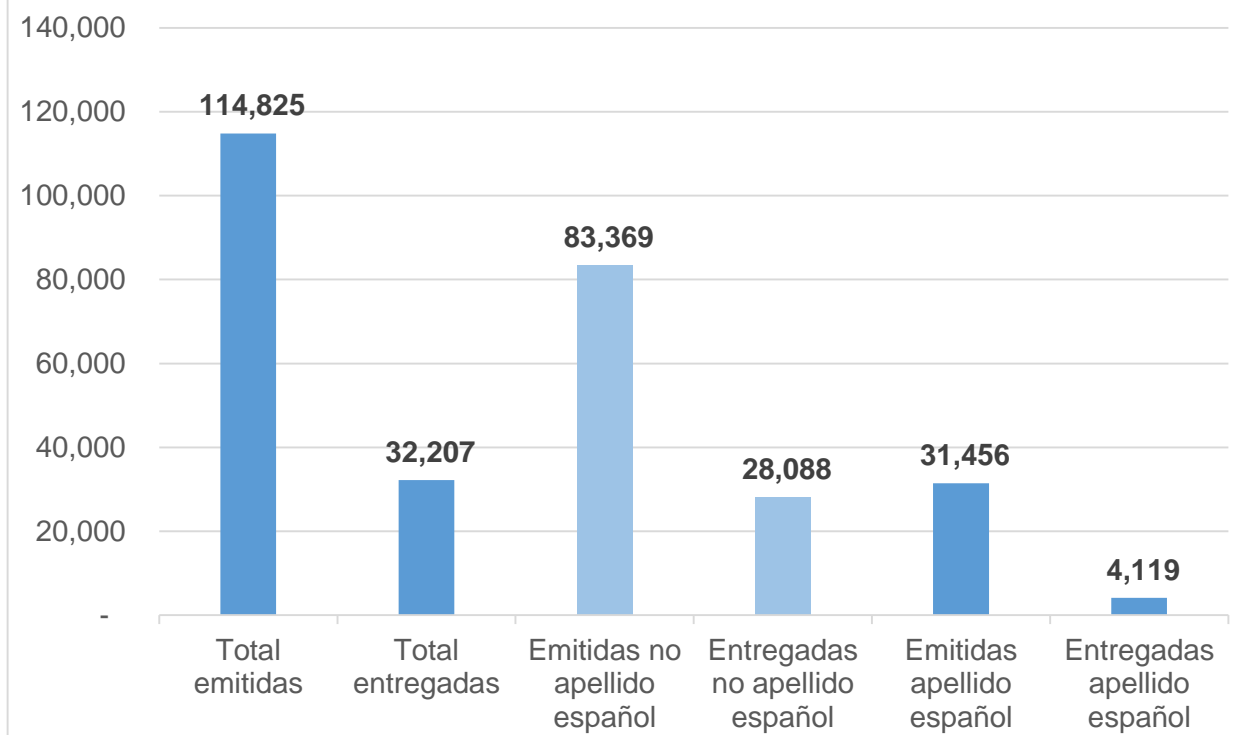

Condado de Yakima participación electoral por apellido Elecciones Generales 2017

Participación electoral por ciudad/pueblo:

Distrito	Total emitidas	Total entregadas	%	Emitidas apellido español	Entregadas apellido español	%
Ciudad de Grandview	3,449	680	20%	2,189	246	11%
Ciudad de Granger	1,012	153	15%	785	96	12%
Ciudad de Mabton	611	161	26%	522	130	25%
Ciudad de Moxee	1,810	410	23%	567	53	9%
Ciudad de Selah	3,888	988	25%	407	50	12%
Ciudad de Sunnyside	4,817	991	21%	3,207	359	11%
Ciudad de Tieton	436	108	25%	201	21	10%
Ciudad de Toppenish	2,846	545	19%	2,107	301	14%
Ciudad de Union Gap	2,595	600	23%	895	79	9%
Ciudad de Wapato	1,515	560	37%	1,177	447	38%
Ciudad de Yakima - Distrito 2	3,664	816	22%	2,247	299	13%
Ciudad de Yakima - Distrito 4	4,894	1,414	29%	1,550	214	14%
Ciudad de Yakima - Distrito 6	9,234	3,712	40%	854	182	21%
Ciudad de Zillah	1,474	567	38%	368	57	15%
Pueblo de Harrah	278	58	21%	122	13	11%
Pueblo de Naches	486	145	30%	25	1	4%
Todo el condado	114,825	32,207	28%	31,456	4,119	13%