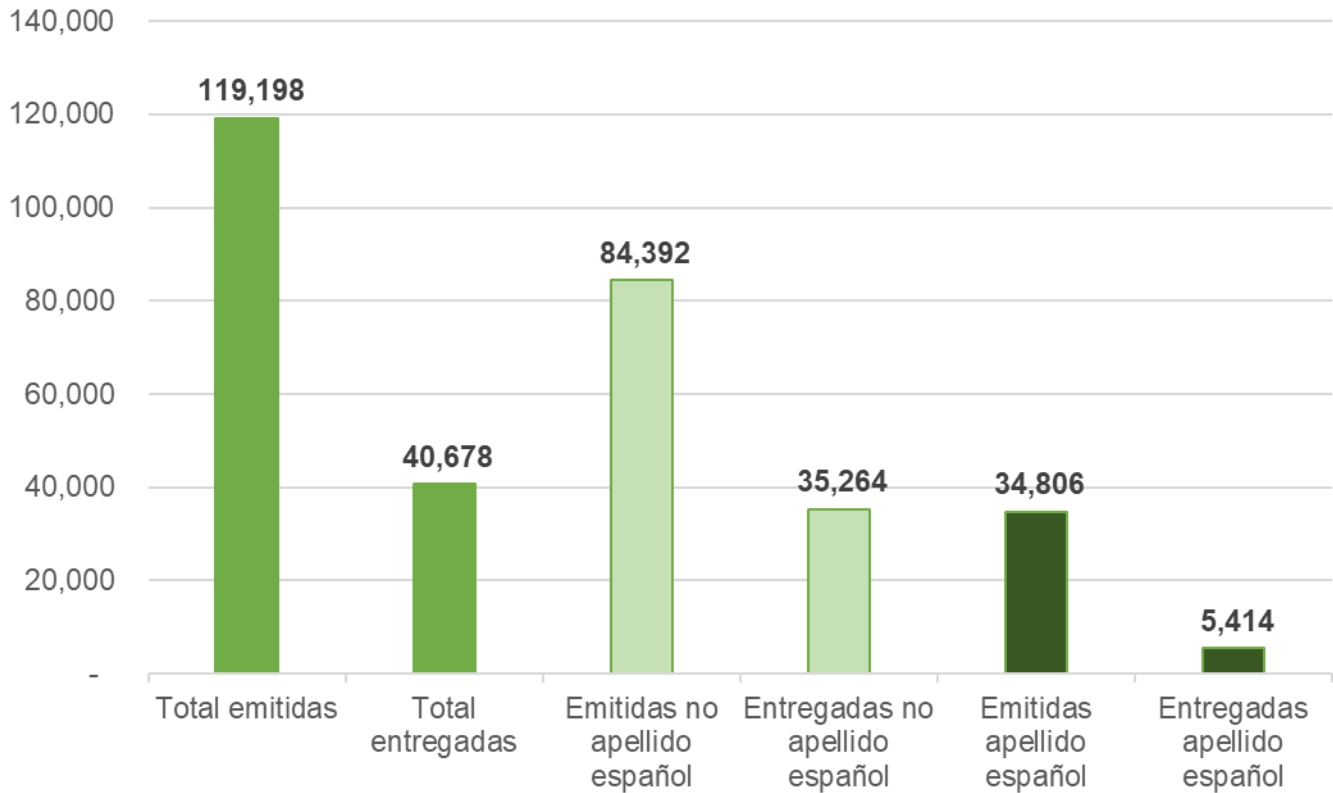

Condado de Yakima participación electoral por apellido Elecciones Generales 2019

Distrito	Total emitidas	Total entregadas	%	Emitidas apellido español	Entregadas apellido español	%
Ciudad de Grandview	3,561	805	23%	2,356	307	13%
Ciudad de Granger	1,093	286	26%	859	192	22%
Ciudad de Mabton	660	135	20%	557	99	18%
Ciudad de Moxee	1,987	533	27%	616	79	13%
Ciudad de Selah	4,177	1,611	39%	460	81	18%
Ciudad de Sunnyside	4,984	1,126	23%	3,404	421	12%
Ciudad de Tieton	474	115	24%	237	18	8%
Ciudad de Toppenish	3,041	774	25%	2,272	497	22%
Ciudad de Union Gap	2,848	705	25%	1,031	119	12%
Ciudad de Wapato	1,602	348	22%	1,248	258	21%
Ciudad de Yakima - Distrito 1	3,265	754	23%	2,015	341	17%
Ciudad de Yakima - Distrito 3	6,321	2,135	34%	1,655	221	13%
Ciudad de Yakima - Distrito 5	6,710	2,531	38%	1,399	223	16%
Ciudad de Yakima - Distrito 7	8,568	3,286	38%	1,335	217	16%
Ciudad de Zillah	1,571	594	38%	418	82	20%
Pueblo de Harrah	264	59	22%	126	8	6%
Pueblo de Naches	512	193	38%	31	5	16%
Todo el condado	119,198	40,678	34%	34,806	5,414	16%