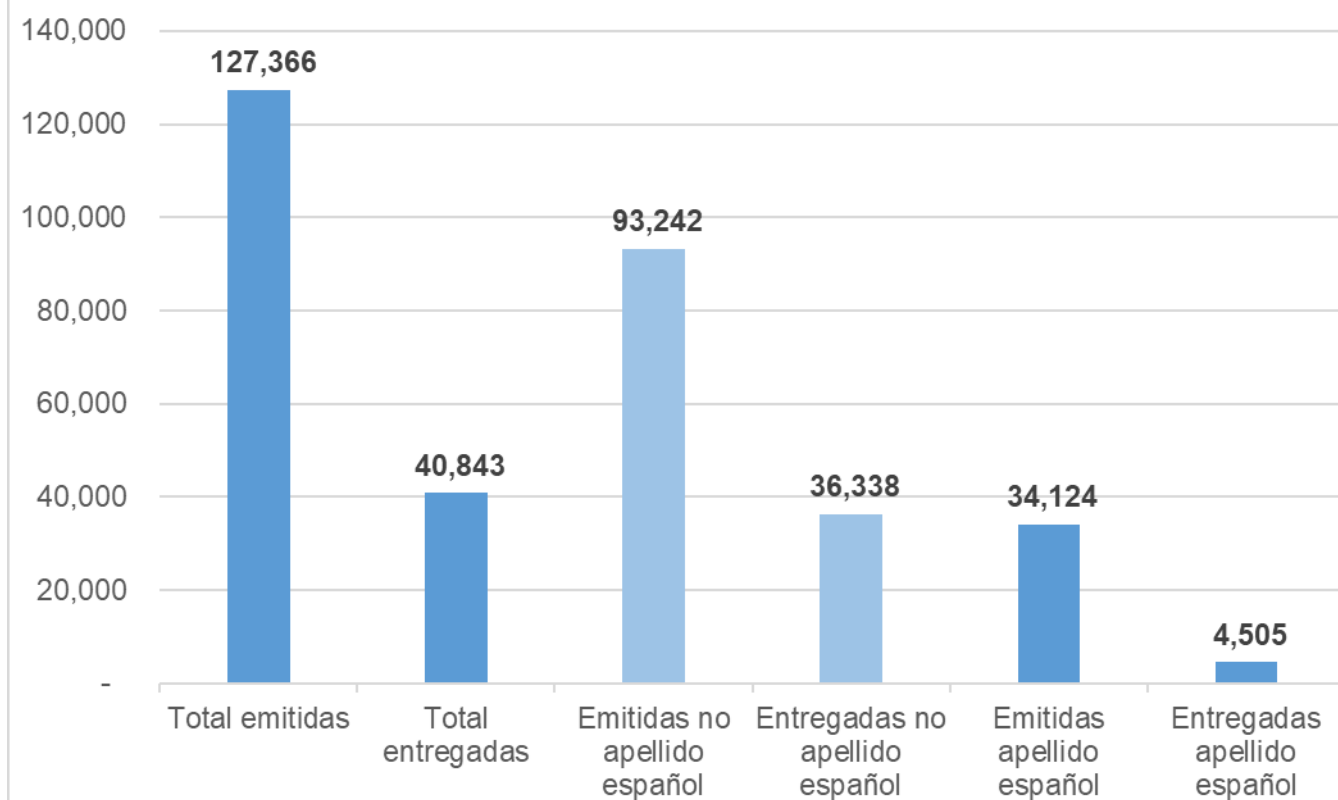

### Condado de Yakima participación electoral por apellido Elecciones Generales 2021

### Participación electoral por ciudad/pueblo:

Distrito	Total emitidas	Total entregadas	%	Emitidas apellido español	Entregadas apellido español	%
Ciudad de Grandview	3,929	683	17%	2,395	225	9%
Ciudad de Granger	1,222	200	16%	908	115	13%
Ciudad de Mabton	709	184	26%	564	136	24%
Ciudad de Moxee	2,291	652	28%	703	83	12%
Ciudad de Selah	4,653	1,681	36%	553	81	15%
Ciudad de Sunnyside	5,479	1,119	20%	3,486	405	12%
Ciudad de Tieton	549	140	26%	239	13	5%
Ciudad de Toppenish	3,187	562	18%	2,213	330	15%
Ciudad de Union Gap	2,993	595	20%	1,075	78	7%
Ciudad de Wapato	1,742	236	14%	1,236	153	12%
Ciudad de Yakima - Distrito 2	4,331	618	14%	2,442	255	10%
Ciudad de Yakima - Distrito 4	5,544	1,540	28%	1,740	206	12%
Ciudad de Yakima - Distrito 6	10,171	1,468	14%	1,053	252	24%
Ciudad de Zillah	1,474	697	47%	368	88	24%
Pueblo de Harrah	290	72	25%	136	21	15%
Pueblo de Naches	557	234	42%	22	1	5%
<b>Todo el condado</b>	<b>127,366</b>	<b>40,843</b>	<b>32%</b>	<b>34,124</b>	<b>4,505</b>	<b>13%</b>