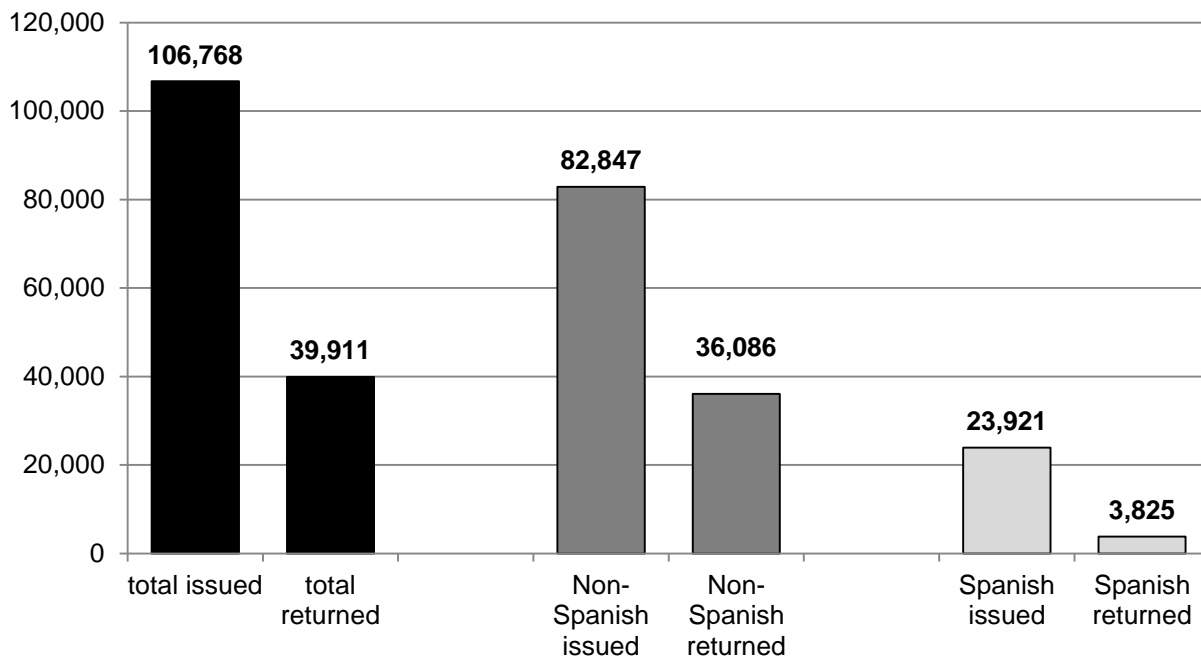

Yakima County General Election 2013 Voter participation by surname

Condado de Yakima Elecciones generales 2013 Participación electoral por apellido