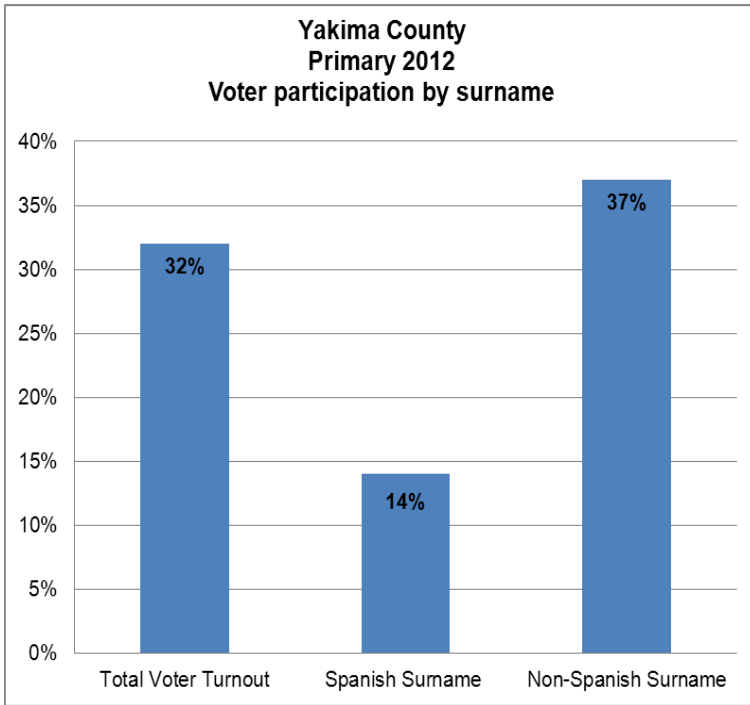

Yakima County Elections Division / División electoral del condado de Yakima

Voter Turnout by Surname	
Total eligible (active status)	102,835
Voted	33,391
<hr/>	
Non-Spanish Total	81,164
Non-Spanish Voted	30,399
<hr/>	
Spanish Total	21,671
Spanish Voted	2,992

Número de votantes por apellido	
Total elegible (estado activo)	102,835
Votaron	33,391
<hr/>	
Total sin origen español	81,164
Votaron sin origen español	30,399
<hr/>	
Total de origen español	21,671
Votaron de origen español	2,992