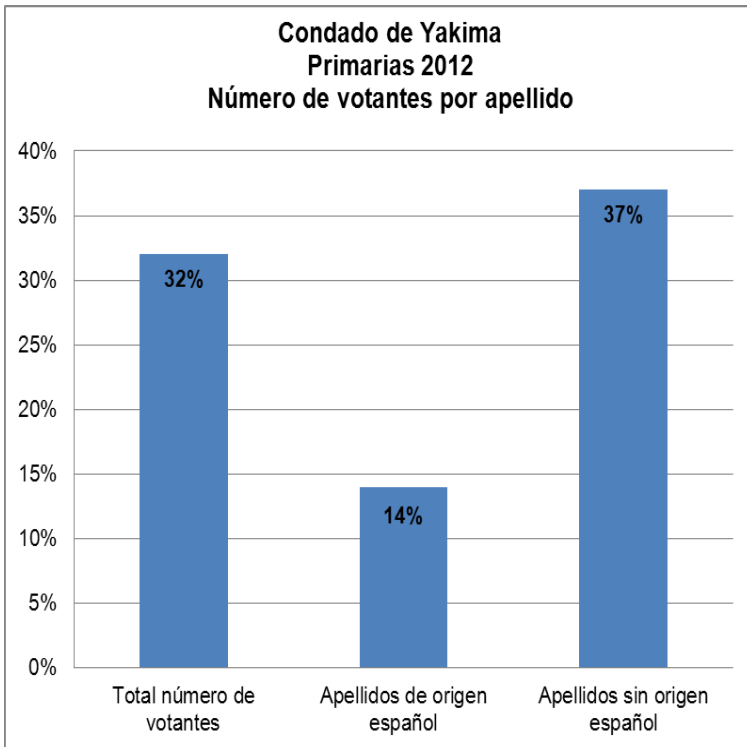

Yakima County Elections Division / División electoral del condado de Yakima

Voter Turnout by Surname	
Total eligible (active status)	102,835
Voted	33,391
<hr/>	
Non-Spanish Total	81,164
Non-Spanish Voted	30,399
<hr/>	
Spanish Total	21,671
Spanish Voted	2,992

Número de votantes por apellido	
Total elegible (estado activo)	102,835
Votaron	33,391
<hr/>	
Total sin origen español	81,164
Votaron sin origen español	30,399
<hr/>	
Total de origen español	21,671
Votaron de origen español	2,992