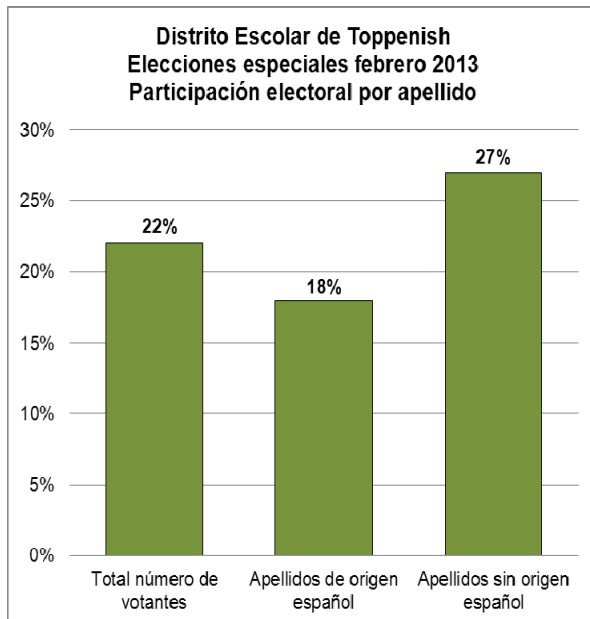

Yakima County - Special Election February 2013 - Voter turnout by surname

Condado de Yakima – Elecciones especiales febrero 2013 – Participación electoral por apellido

Total / total: 5,068
Voted / voted: 1,136