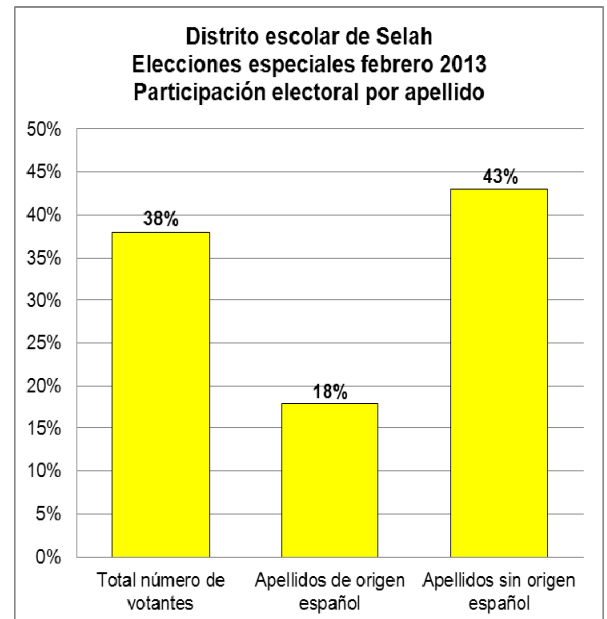

Yakima County - Special Election February 2013 - Voter turnout by surname

Condado de Yakima – Elecciones especiales febrero 2013 – Participación electoral por apellido

Total / total: 5,068
Voted / voted: 1,136