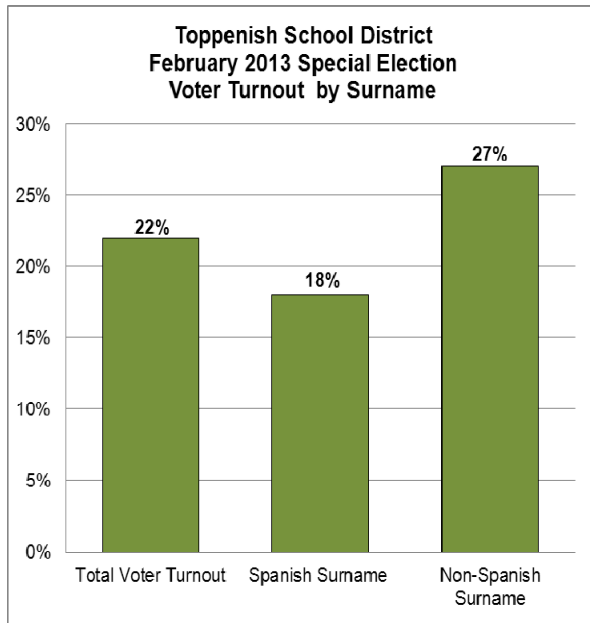

Yakima County - Special Election February 2013 - Voter turnout by surname

Condado de Yakima – Elecciones especiales febrero 2013 – Participación electoral por apellido

Total / total: 5,068
Voted / voted: 1,136