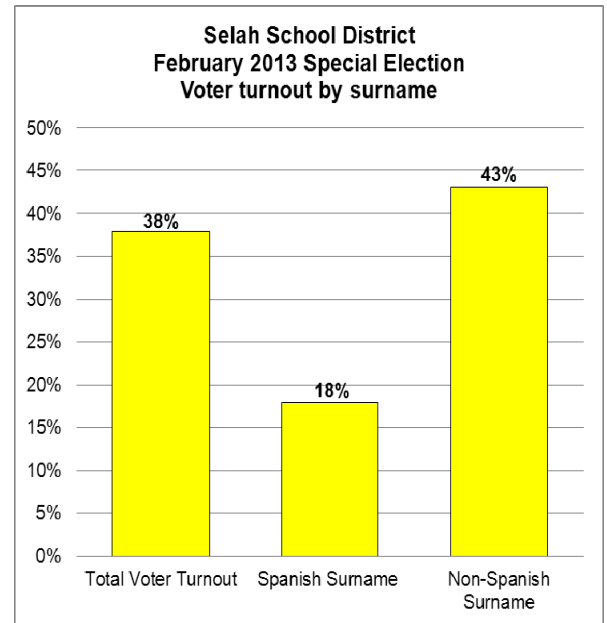

Yakima County - Special Election February 2013 - Voter turnout by surname

Condado de Yakima – Elecciones especiales febrero 2013 – Participación electoral por apellido

Total / total: 5,068
Voted / voted: 1,136