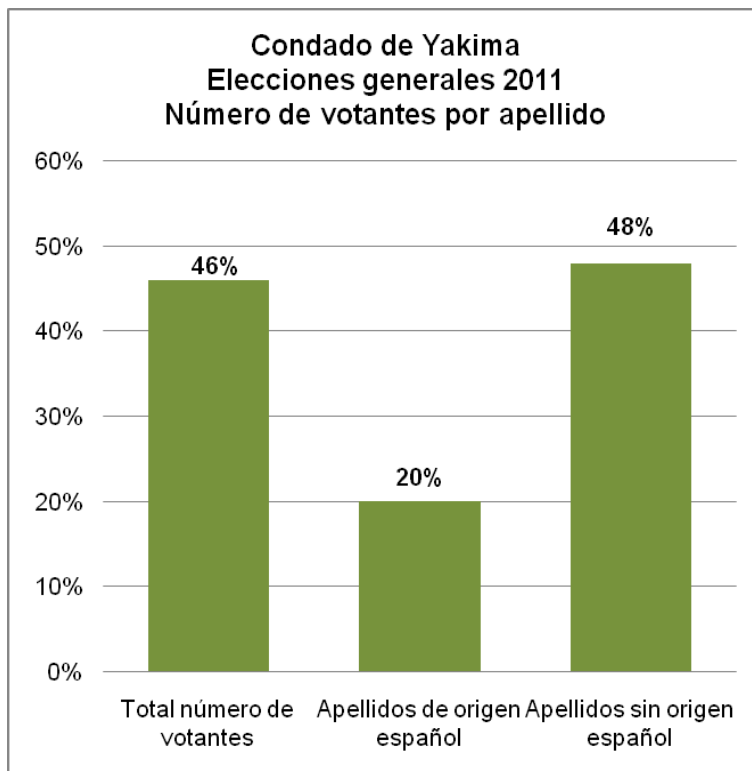

Voter Turnout by Surname	
Total eligible (active status)	101,289
Voted	46,710
<hr/>	
Non-Spanish Total	87,628
Non-Spanish Voted	42,173
<hr/>	
Spanish Total	23,122
Spanish Voted	4,537

Please note: Spanish and Non-Spanish totals include voters on inactive status.

Número de votantes por apellido	
Total elegible (estado activo)	101,289
Votaron	46,710
<hr/>	
Total sin origen español	87,628
Votaron sin origen español	42,173
<hr/>	
Total de origen español	23,122
Votaron de origen español	4,537

Favor de tomar en cuenta: los totales de origen español y sin origen español incluyen votantes en estado no activo.