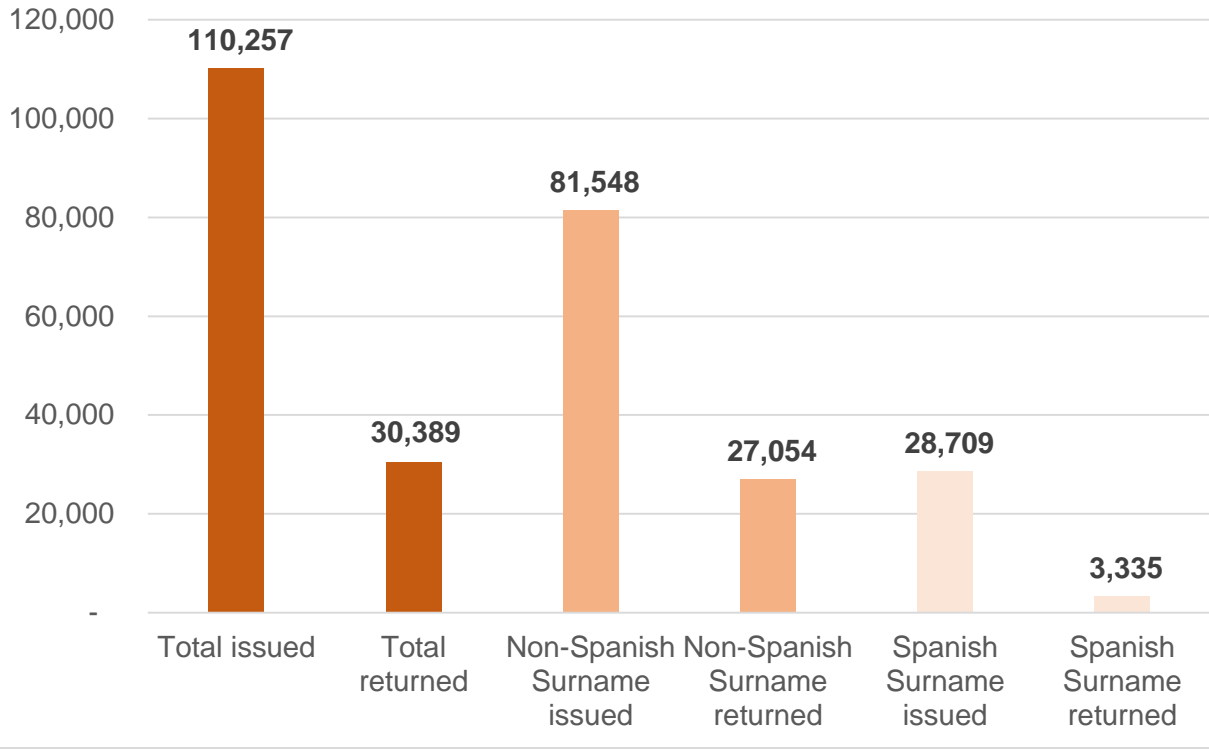

Yakima County Voter Participation by Surname Primary 2016

Condado de Yakima participación electoral por apellido Primarias 2016